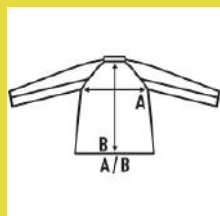

CAZADORA

KURTKA

Właściwości:

- Centralne zapięcie na zamek.
- Dwie segmentowane taśmy odblaskowe, termozgrzewane na tułowiu i rękawach.
- Elastyczna boczna talia.
- Mankiety ze ściągacza.
- 3 kieszenie: 1 na prawej piersi i 2 boczne zapinane na zamek.

Twil. 80% poliester – 20% bawełna. Gramatura: 200 g/m²

Box/Box 15

Pack/Pack 1

SIZE/Size

EU	XS	S	M	L	XL	XXL	3XL	4XL	5XL
Width	49 cm	53 cm	57 cm	61 cm	65 cm	69 cm	73 cm	77 cm	81 cm
Długość	72 cm	74 cm	76 cm	78 cm	80 cm	82 cm	84 cm	86 cm	86 cm