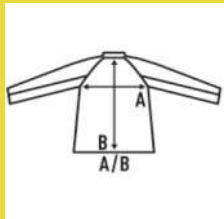

CAZADORA

KURTKA

Właściwości:

- Centralne zapięcie na zamek.
- Dwie segmentowane taśmy odblaskowe, termozgrzewane na tułowiu i rękawach.
- Elastyczna boczna talia.
- Mankiety ze ściągacza.
- 3 kieszenie: 1 na prawej piersi i 2 boczne zapinane na zamek.

Twill-Gewebe. 80 % Polyester – 20 % Baumwolle. Gewicht: 200 g/m²

Box/Box 15

Pack/Pack 1

SIZE/Size

EU	XS	S	M	L	XL	XXL	3XL	4XL	5XL
Width	49 cm	53 cm	57 cm	61 cm	65 cm	69 cm	73 cm	77 cm	81 cm
Länge	72 cm	74 cm	76 cm	78 cm	80 cm	82 cm	84 cm	86 cm	86 cm