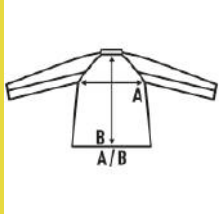

CAZADORA

KURTKA

Właściwości:

- Centralne zapięcie na zamek.
- Dwie segmentowane taśmy odblaskowe, termozgrzewane na tułowiu i rękawach.
- Elastyczna boczna talia.
- Mankiety ze ściągacza.
- 3 kieszenie: 1 na prawej piersi i 2 boczne zapinane na zamek.

Twill fabric. 80% polyester – 20% cotton. Weight: 200 g/m²

Box 15

Pack 1

SIZE

EU	XS	S	M	L	XL	XXL	3XL	4XL	5XL
Width	49 cm 19.3"	53 cm 20.9"	57 cm 22.4"	61 cm 24"	65 cm 25.6"	69 cm 27.2"	73 cm 28.7"	77 cm 30.3"	81 cm 31.9"
Length	72 cm 28.3"	74 cm 29.1"	76 cm 29.9"	78 cm 30.7"	80 cm 31.5"	82 cm 32.3"	84 cm 33.1"	86 cm 33.9"	86 cm 33.9"

Twill-Gewebe. 80 % Polyester – 20 % Baumwolle. Gewicht: 200 g/m²

Box/Box 15

Pack/Pack 1

SIZE/Size

EU	XS	S	M	L	XL	XXL	3XL	4XL	5XL
Width	49 cm	53 cm	57 cm	61 cm	65 cm	69 cm	73 cm	77 cm	81 cm
Länge	72 cm	74 cm	76 cm	78 cm	80 cm	82 cm	84 cm	86 cm	86 cm